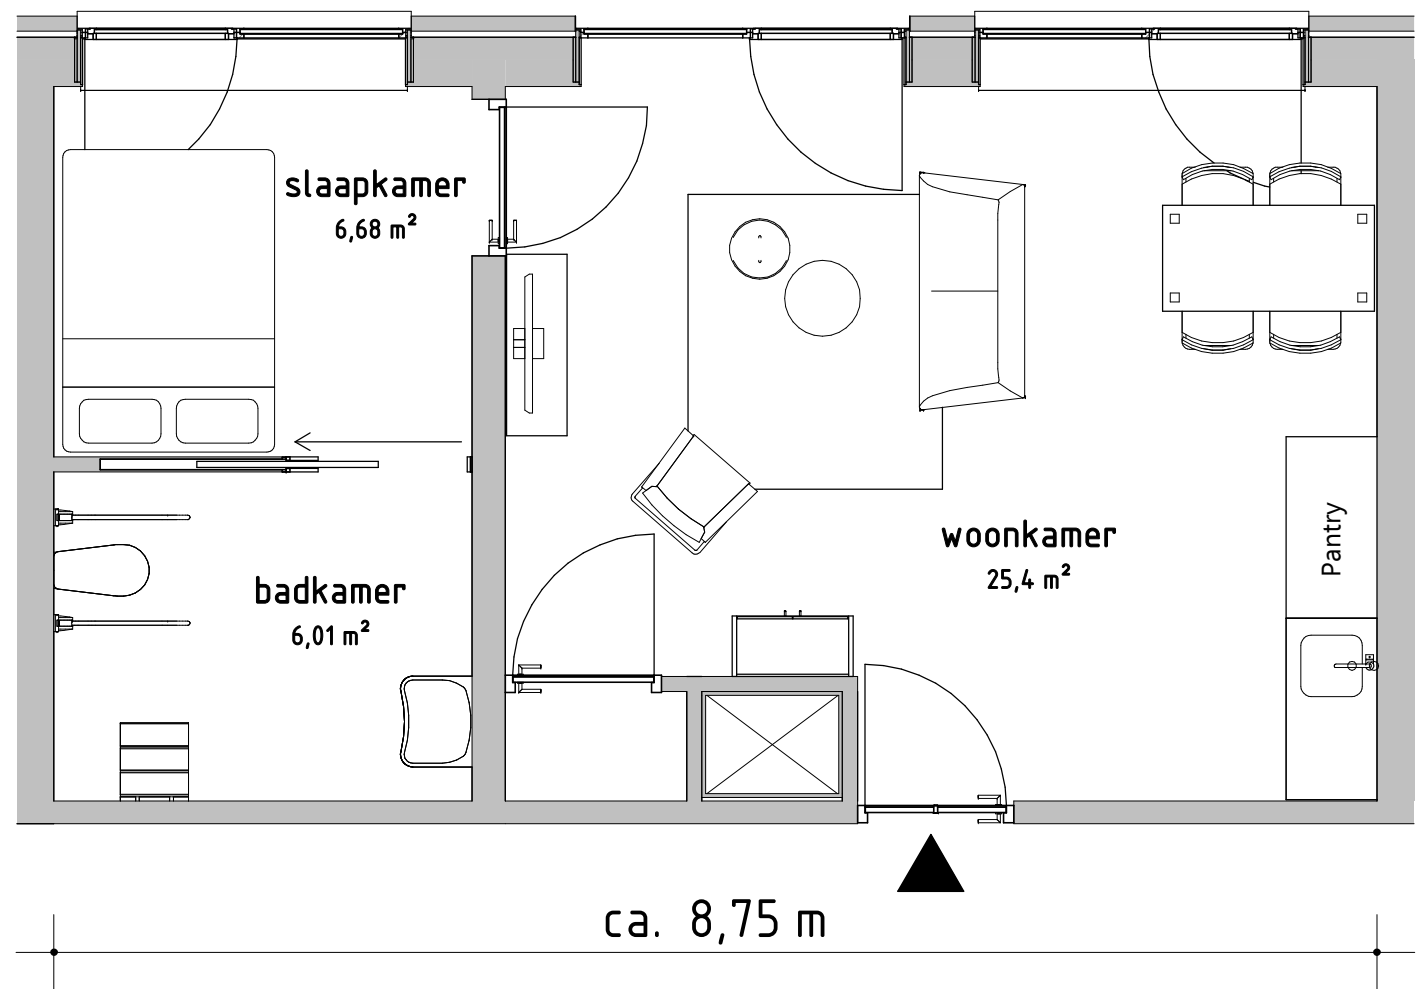

aan deze tekeningen zijn geen rechten te ontnemen

ca. 4,72 m

ca. 8,75 m

Woonoppervlakte: ca. 40,3 m<sup>2</sup>

maten zijn indicatief  
indeling kan wijzigen a.d.h.v. koperswensen/bouwwitvoeringszaken

project : Appartementen complex Groenstaet  
59 appartementen, Sportlaan te Gouda  
onderdeel : Verkooptekening - Zorgappartement L 01

APPARTEMENT

**keko**  
engineering

Utrechtseweg 12  
3811 NB Amersfoort  
info@keko-engineering.com

Projectnummer  
**GSONT**

Bladnummer  
**V - L 01**

A3: Formaat  
JV: Modelleur  
1:50: Schaal  
05-07-'21: Datum