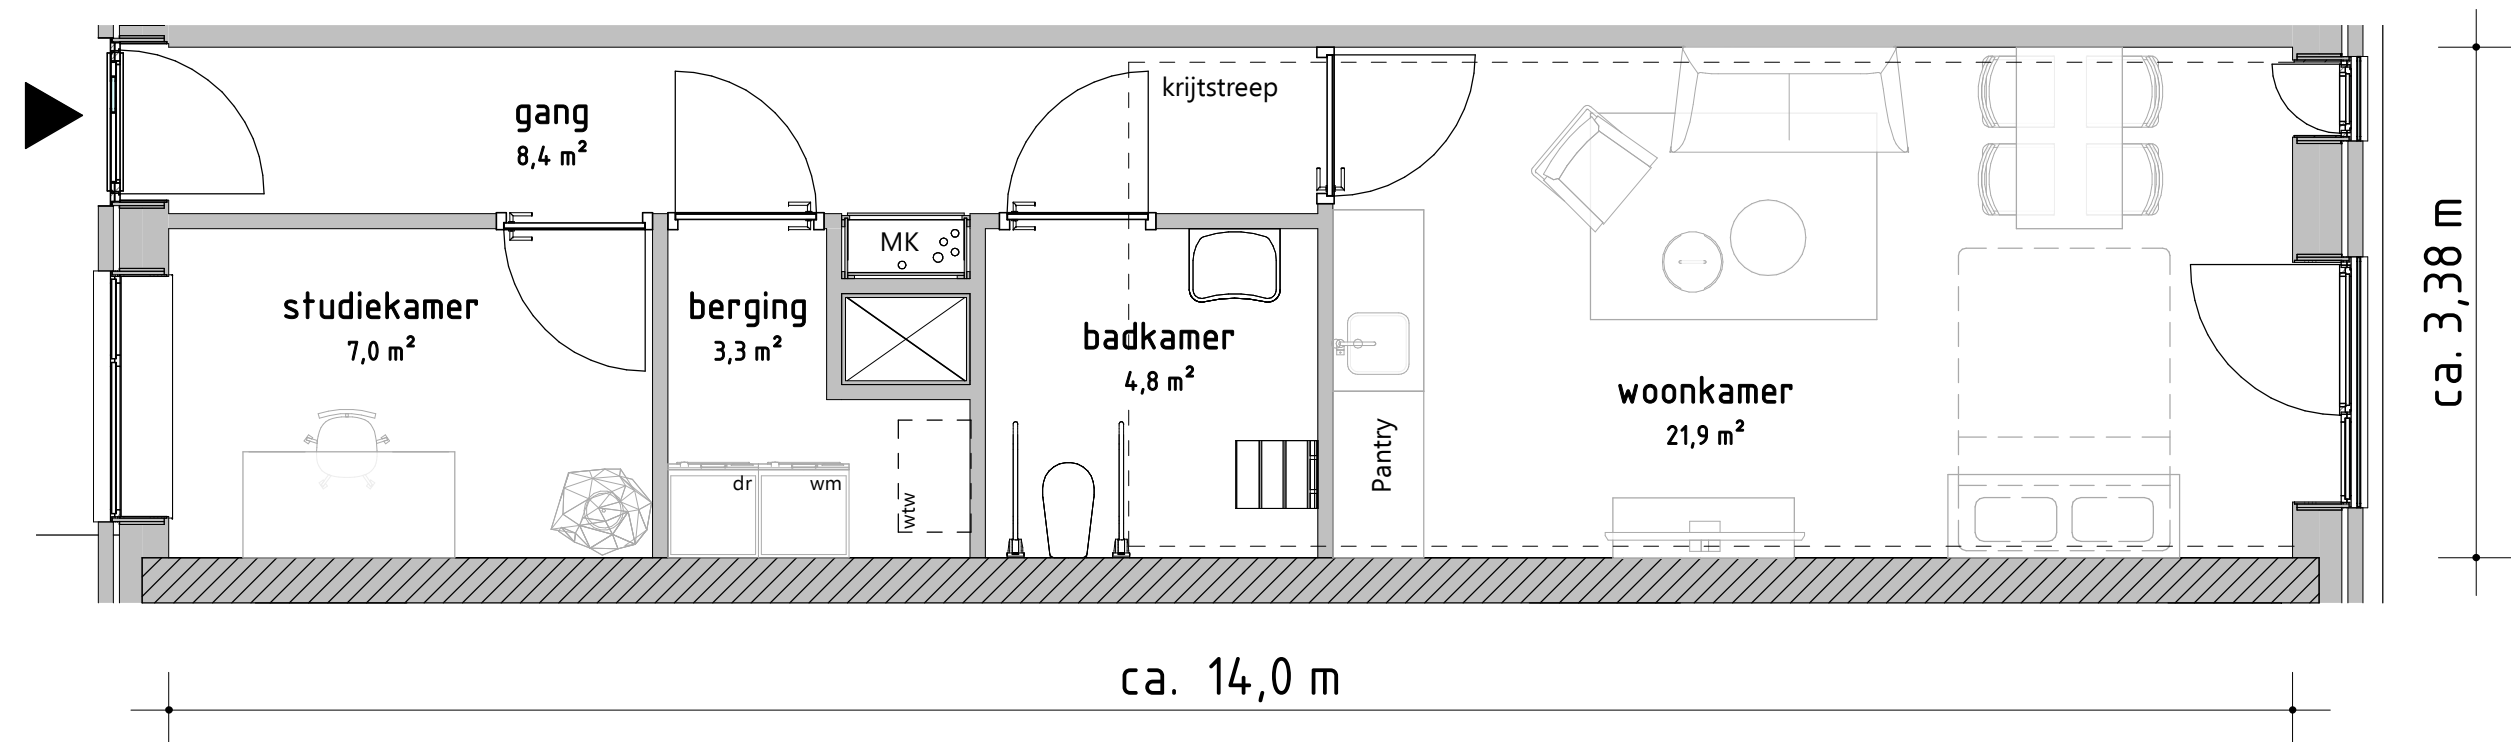

aan deze tekeningen zijn geen rechten te ontfenen

Woonoppervlakte: circa 47,1 m²

maten zijn indicatief
indeling kan wijzigen a.d.h.v. koperswensen/bouwwitvoeringszaken

project : Appartementen complex Groenstaet
59 appartementen, Sportlaan te Gouda
onderdeel : Verkooptekening - Zorgappartement L 20

keko
engineering

Utrechtseweg 12
3811 NB Amersfoort
info@keko-engineering.com

Projectnummer
GSONT

Bladnummer
V - L 20

A3: Formaat
JV: Modelleur
1:50: Schaal
27-09-'21: Datum

Opdrachtgever
Groenstaet Ontwikkeling
Sportlaan 83
2806 HC Gouda