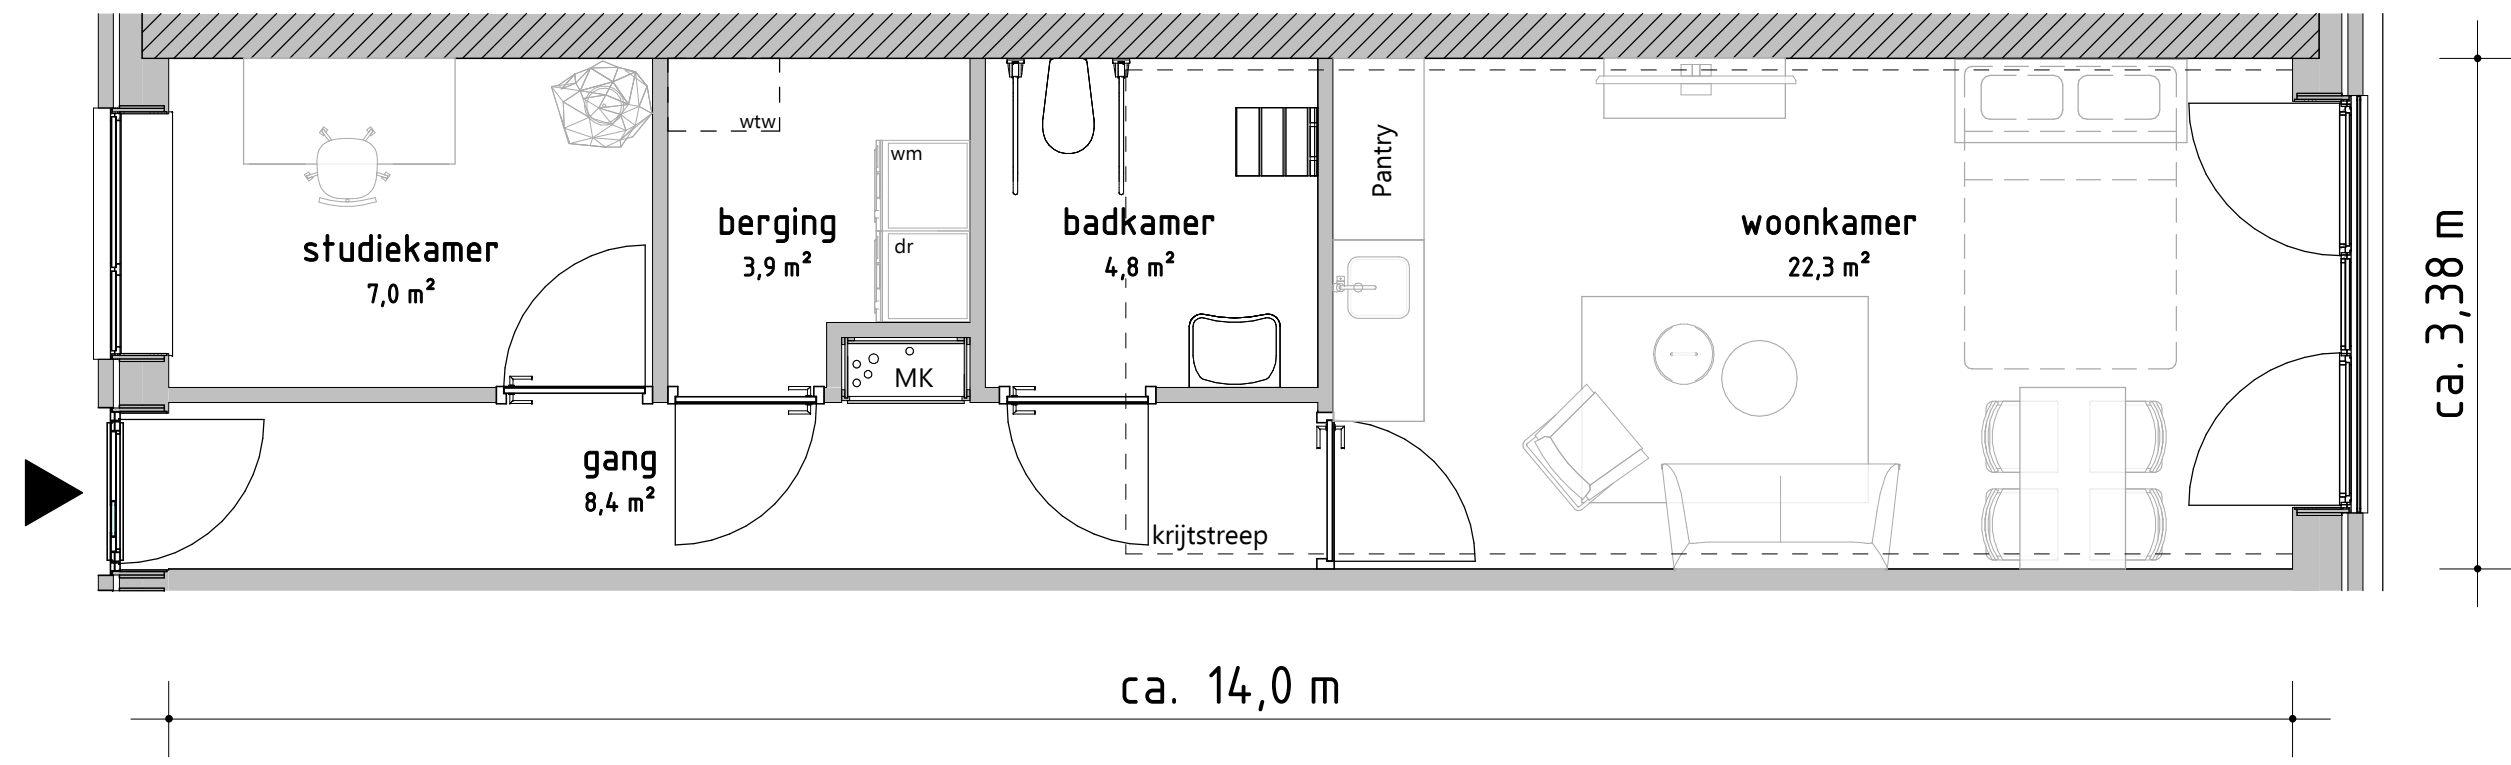

aan deze tekeningen zijn geen rechten te ontfenen

Woonoppervlakte: circa 48,3 m<sup>2</sup>

maten zijn indicatief  
indeling kan wijzigen a.d.h.v. koperswensen/bouwwitvoeringszaken

project : Appartementen complex Groenstaet  
59 appartementen, Sportlaan te Gouda  
onderdeel : Verkooptekening - Zorgappartement L 21

**keko**  
engineering

Utrechtseweg 12  
3811 NB Amersfoort  
info@keko-engineering.com

Projectnummer  
**GSONT**

Bladnummer  
**V - L 21**

A3: Formaat  
JV: Modelleur  
1:50: Schaal  
27-09-'21: Datum

**Opdrachtgever**  
Groenstaet Ontwikkeling  
Sportlaan 83  
2806 HC Gouda