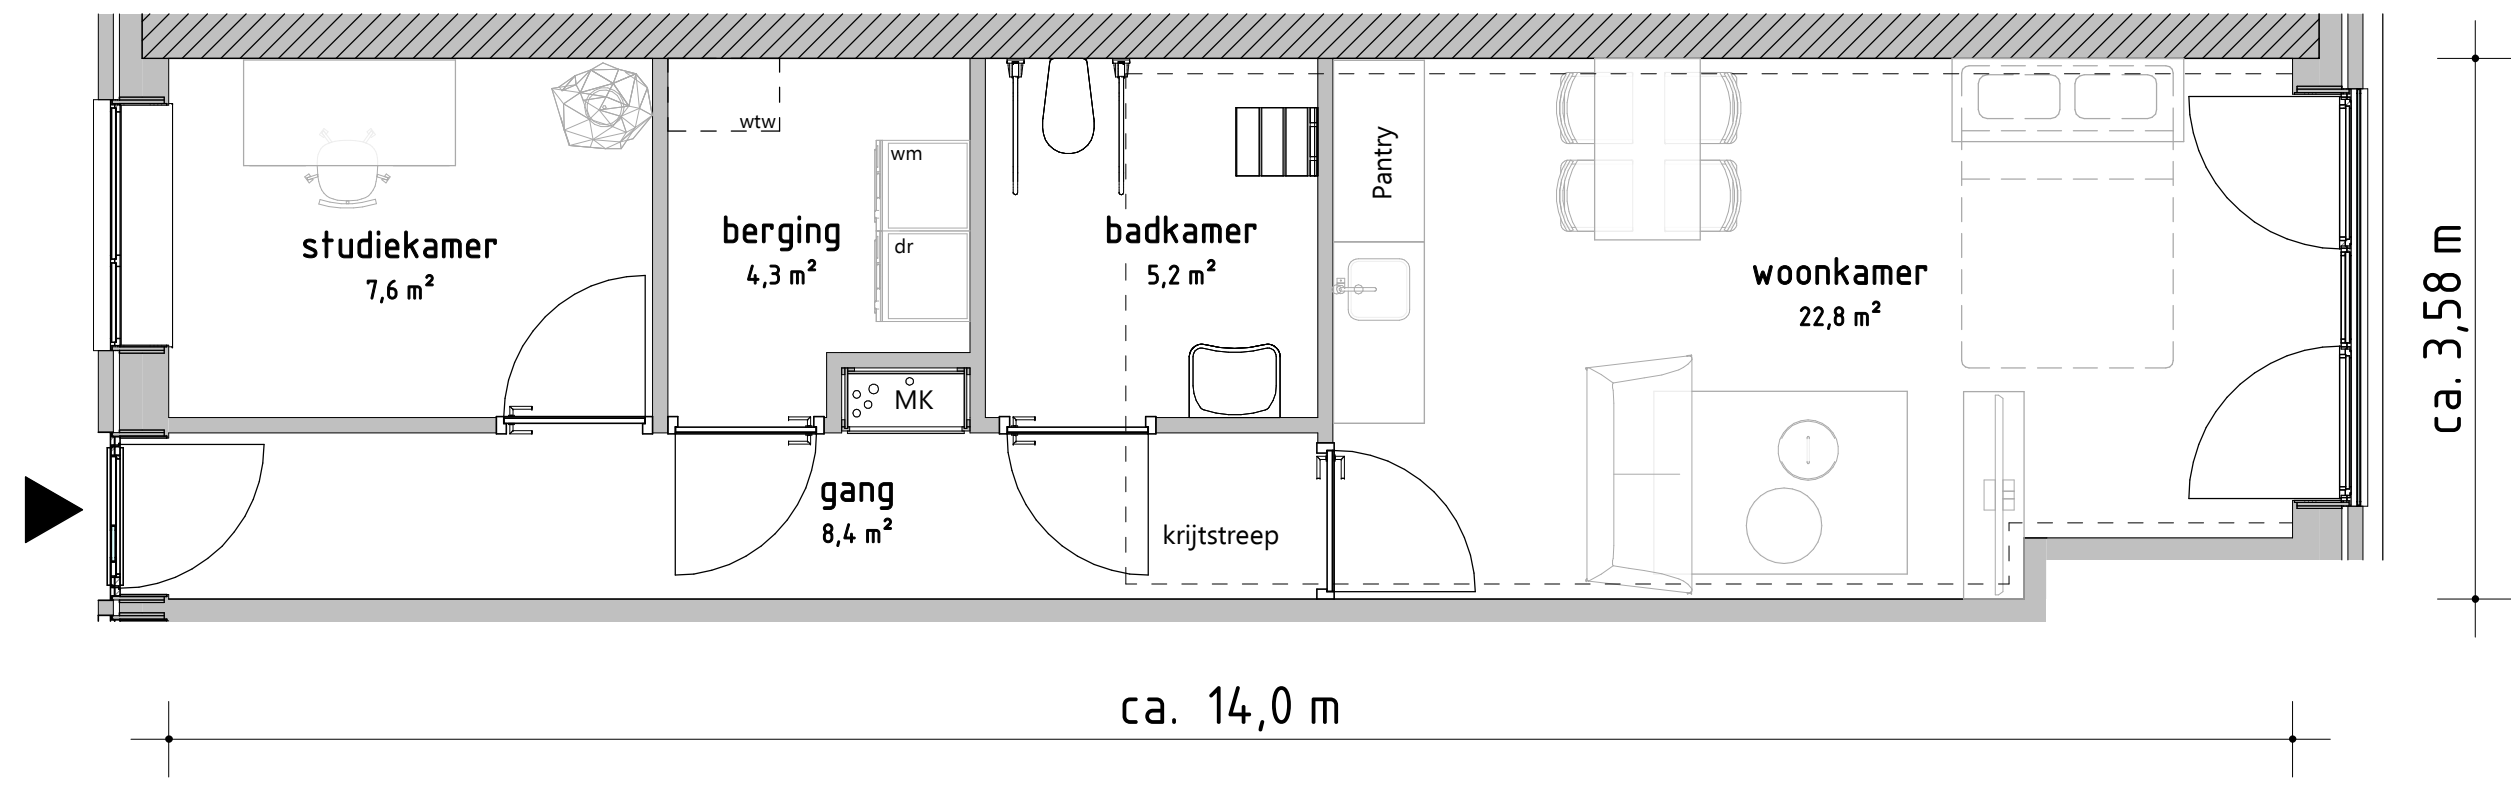

aan deze tekeningen zijn geen rechten te ontfenen

Woonoppervlakte: circa 50,4 m²

maten zijn indicatief
indeling kan wijzigen a.d.h.v. koperswensen/bouwwitvoeringszaken

project : Appartementen complex Groenstaet
59 appartementen, Sportlaan te Gouda
onderdeel : Verkooptekening - Zorgappartement L 23

keko
engineering

Utrechtseweg 12
3811 NB Amersfoort
info@keko-engineering.com

Projectnummer
GSONT

Bladnummer
V - L 23

A3: Formaat
JV: Modelleur
1:50: Schaal
27-09-'21: Datum

Opdrachtgever
Groenstaet Ontwikkeling
Sportlaan 83
2806 HC Gouda