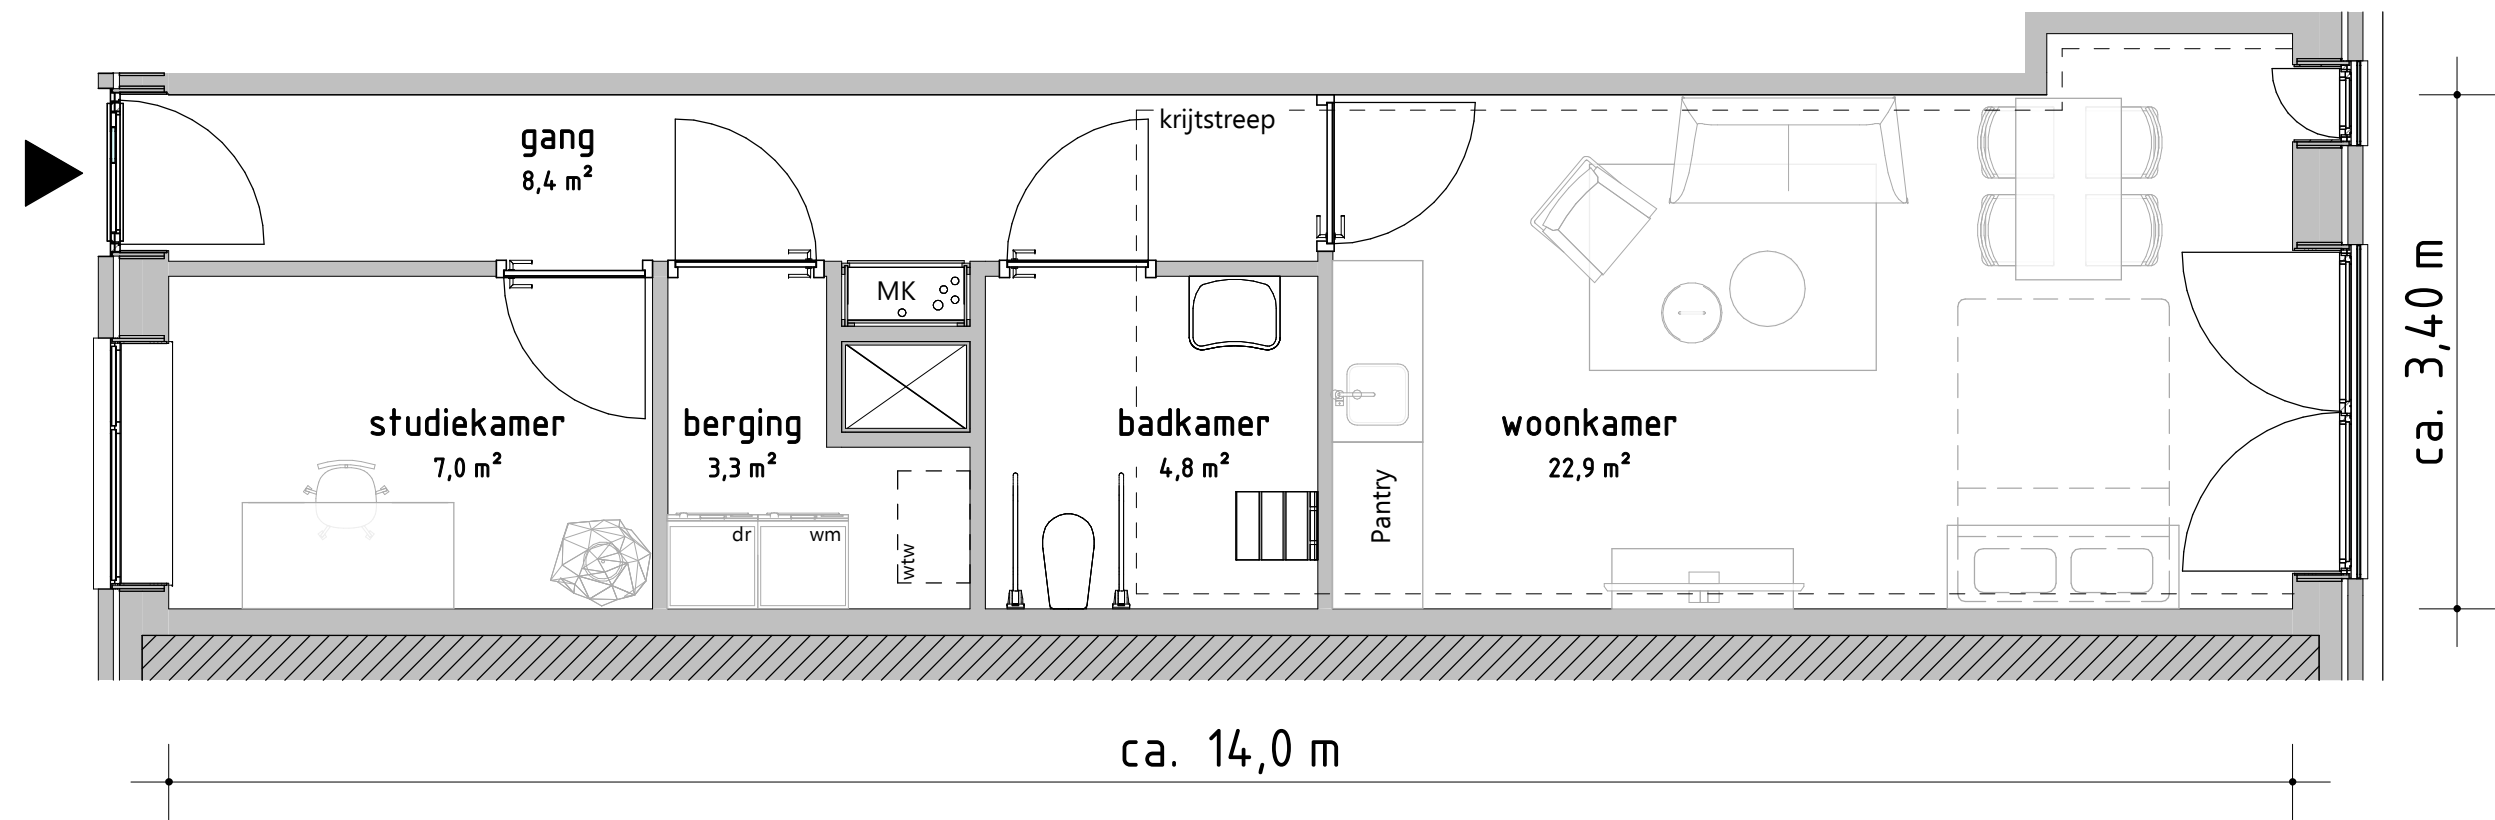

aan deze tekeningen zijn geen rechten te ontlennen

Woonoppervlakte: circa 48,2 m<sup>2</sup>

maten zijn indicatief  
indeling kan wijzigen a.d.h.v. koperswensen/bouwwitvoeringszaken

project : Appartementen complex Groenstaet  
59 appartementen, Sportlaan te Gouda  
onderdeel : Verkooptekening - Zorgappartement L 24

**keko**  
engineering

Utrechtseweg 12  
3811 NB Amersfoort  
info@keko-engineering.com

Projectnummer  
**GSONT**

Bladnummer  
**V - L 24**

A3: Formaat  
JV: Modelleur  
1:50: Schaal  
27-09-'21: Datum

**Opdrachtgever**  
Groenstaet Ontwikkeling  
Sportlaan 83  
2806 HC Gouda